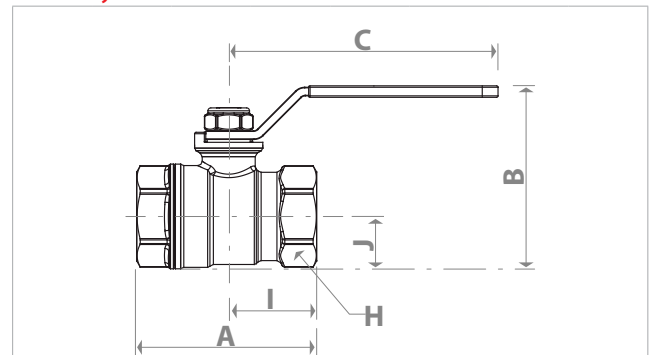

R950
Červená páčka

Popis

DADO guľový kohút s vnútorným závitom. Ťažká rada. Pri inštalovaní sanitárnych systémov. Nikel-mosadz. Plný prietok. Oceľová páčka (červená).

Verzie a kódy produktov

Kód produktu	Rozmer	Použitie	Farba páčky
R950X021	1/4"	Vodovodné systémy	Červená
R950X022	3/8"		
R950X023	1/2"		
R950X024	3/4"		
R950X025	1"		
R950X026	1 1/4"		
R950X027	1 1/2"		
R950X028	2"		

Technické údaje

Hlavné vlastnosti a materiály

- Vhodný pre inštalácie systémov.
- Pripojenie: F x F (ISO 228).
- Plný prietok.
- UNI EN 12165 CW617N nikel-mosadz ventil.
- Vreteno s dvojitém O-krúžkom.
- Matica s antikoróznou povrchovou úpravou s ochrannou pečatou a hologramom.
- Oceľová páčka (červená), s PVC antikoróznym náterom.
- Ťažký rad.
- DADO guľový kohút.

Ventily Kv

Rozmer	Kv	Rozmer	Kv
1/4"	6,9	1"	50,9
3/8"	7,0	1 1/4"	103
1/2"	13,3	1 1/2"	147
3/4"	25,8	2"	222

Rozmery

Rozmer	DN	A [mm]	I [mm]	B [mm]	J [mm]	C [mm]	H [mm]
1/4"	8	43	21	36	10	43	17
3/8"	10	49	25	47	13	77	21
1/2"	15	60	30	53	16	77	26
3/4"	20	68	34	69	21	95	32
1"	25	81	41	77	25	95	41
1 1/4"	32	95	48	87	30	95	50
1 1/2"	40	104	52	107	36	137	55
2"	50	126	63	122	44	137	70

Rozmery

Rozmer	DN	A [mm]	I [mm]	B [mm]	J [mm]	C [mm]	H [mm]
1/4"	8	43	21	36	10	43	17
3/8"	10	49	25	47	13	77	21
1/2"	15	60	30	53	16	77	26
3/4"	20	68	34	69	21	95	32
1"	25	81	41	77	25	95	41
1 1/4"	32	95	48	87	30	95	50
1 1/2"	40	104	52	107	36	137	55
2"	50	126	63	122	44	137	70